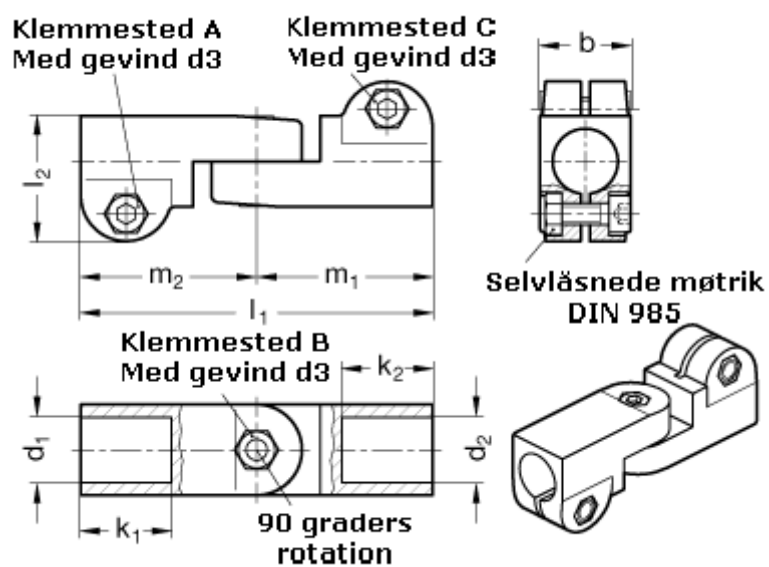

Varenummer: 20285B16B162SW
Beskrivelse: E+G laskeforbindelse
GN285-B16-B16-2-SW

Mål

$b = 25$	$m_1 = 48.5$
$d_1 = B16$	$m_2 = 48.5$
$d_2 = B16$	
$d_3 = M 6$	
$k_1 = 25$	
$k_2 = 25$	
$l_1 = 97$	
$l_2 = 34.5$	